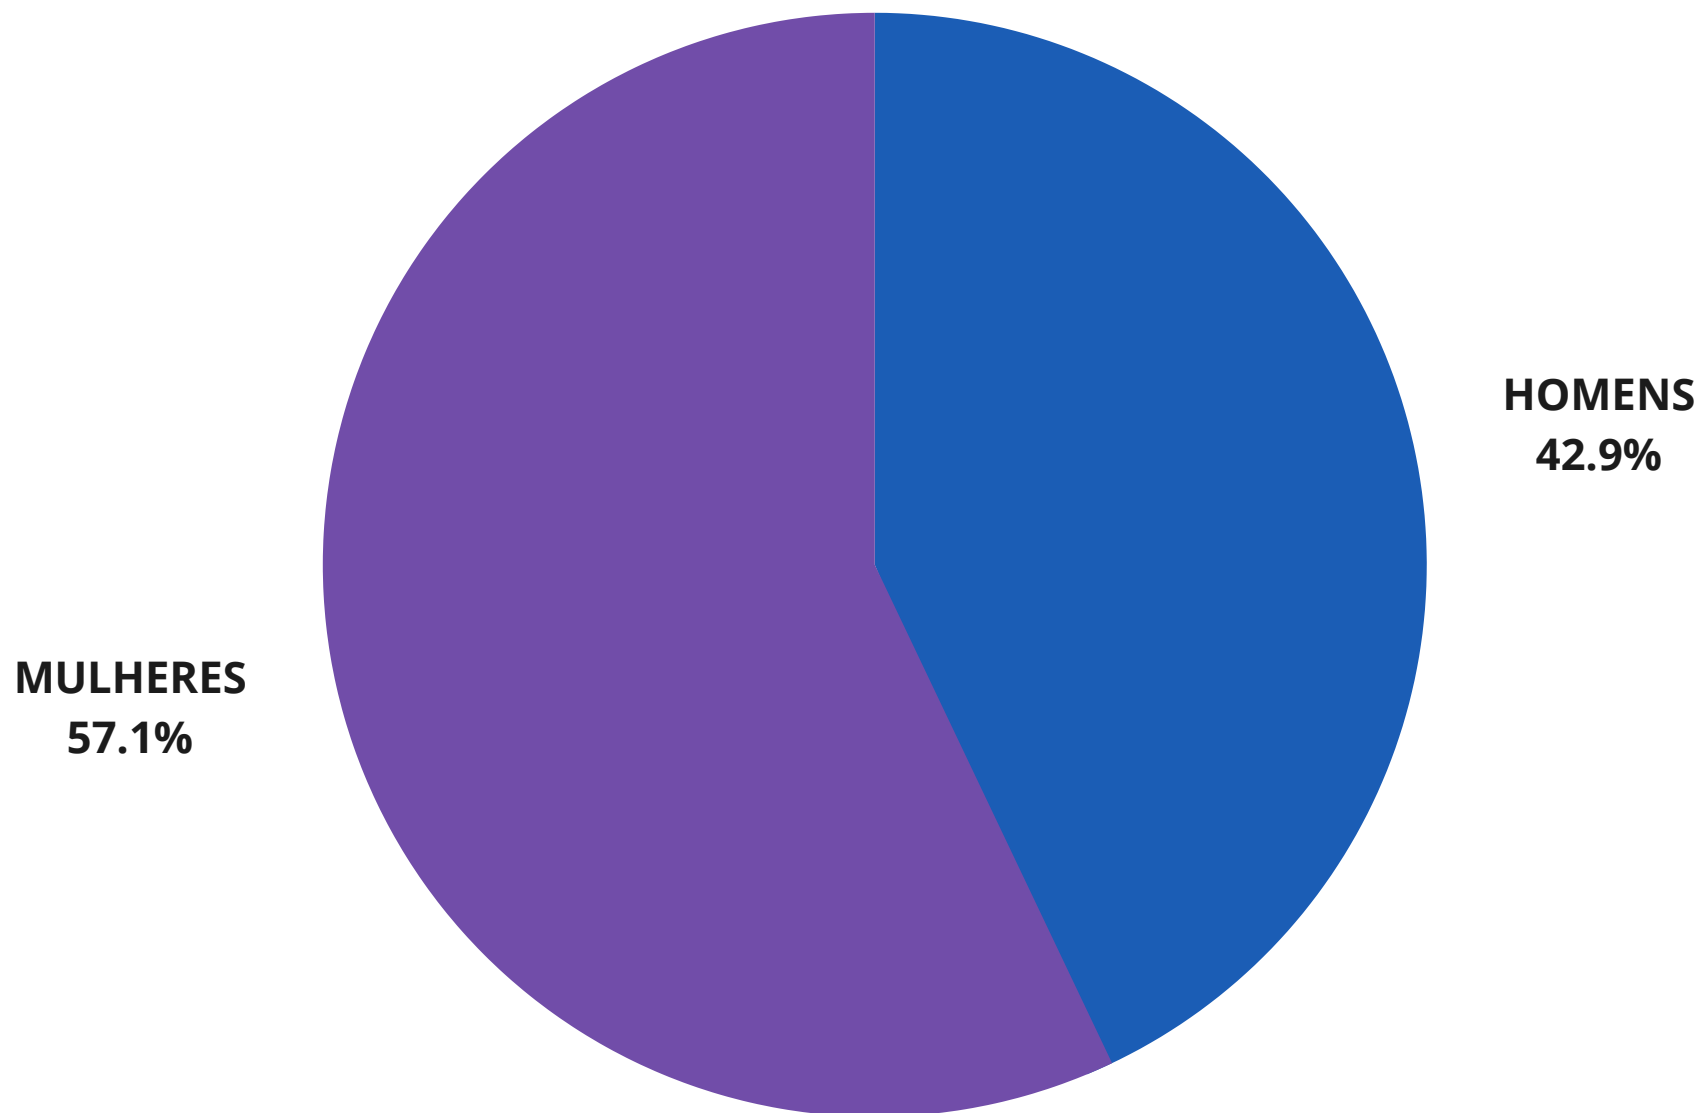

ARRASTE PRO LADO →

11 DE JUNHO DE 2021 - 13H00

5.938 CASOS
CONFIRMADOS
Testaram positivo

5.663
RECUPERADOS

102
ATIVOS

173
MORTES

100 CASOS
SUSPEITOS

0
ÓBITOS EM
INVESTIGAÇÃO

10.501 CASOS
DESCARTADOS

7.616
APÓS
EXAME

2.885
APÓS
QUARENTENA

18.621 TOTAL DE
NOTIFICAÇÕES

USE MÁSCARA

HIGIENIZE AS MÃOS

DISTANCIAMENTO

#TODOSCONTRACOV19

SECRETARIA DE
SAÚDE
VIGILÂNCIA EM SAÚDE

BOLETIM COVID-19

MANHUAÇU - MG

11 DE JUNHO DE 2021 - 13H00

PERFIL POR SEXO DOS CASOS CONFIRMADOS

USE MÁSCARA

HIGIENIZE AS MÃOS

DISTANCIAMENTO