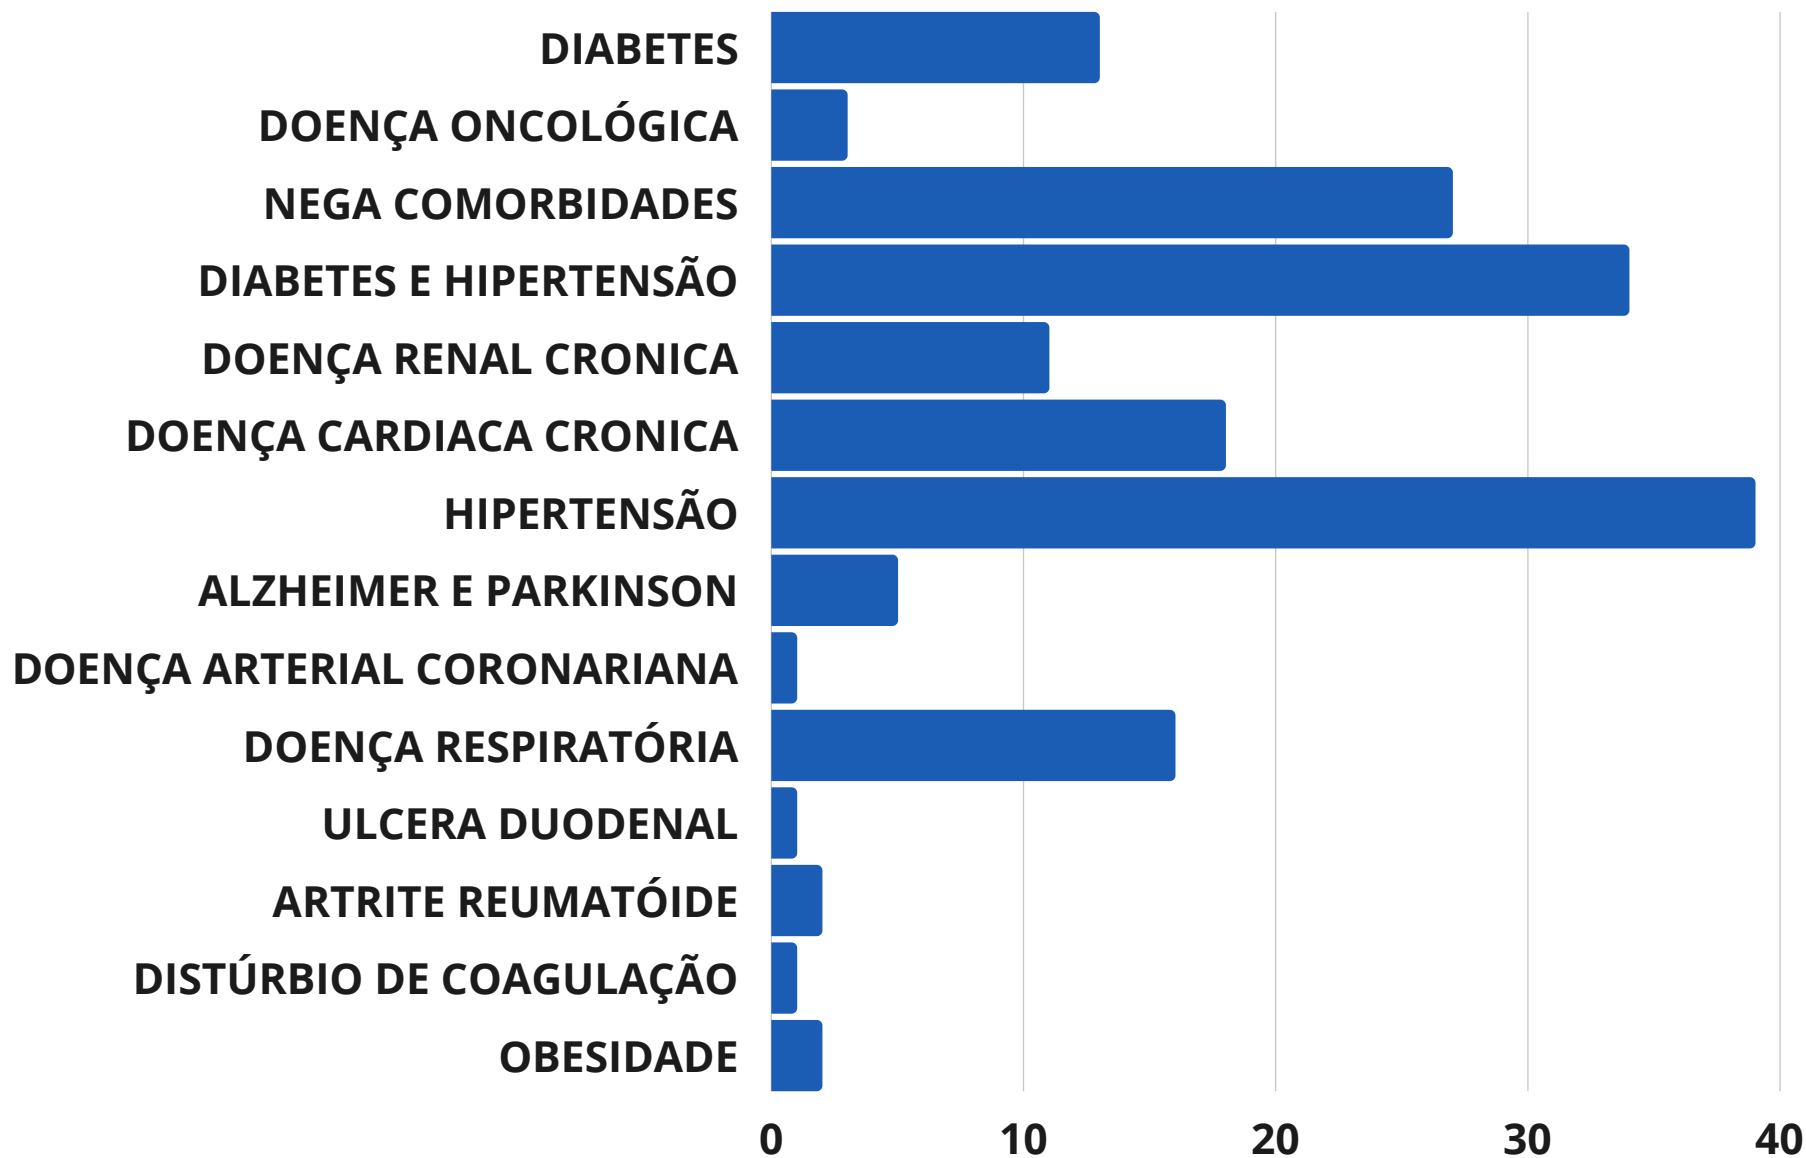

#TODOSCONTRACOV19

11 DE JUNHO DE 2021 - 13H00

CASOS CONFIRMADOS POR BAIRRO

USE MÁSCARA

HIGIENIZE AS MÃOS

DISTANCIAMENTO

#TODOSCONTRACOVID19

11 DE JUNHO DE 2021 - 13H00

PERFIL POR FAIXA ETÁRIA DOS CASOS CONFIRMADOS

USE MÁSCARA

HIGIENIZE AS MÃOS

DISTANCIAMENTO

#TODOSCONTRACOV19

11 DE JUNHO DE 2021 - 13H00

PERFIL DE ÓBITOS DOS CASOS CONFIRMADOS

USE MÁSCARA