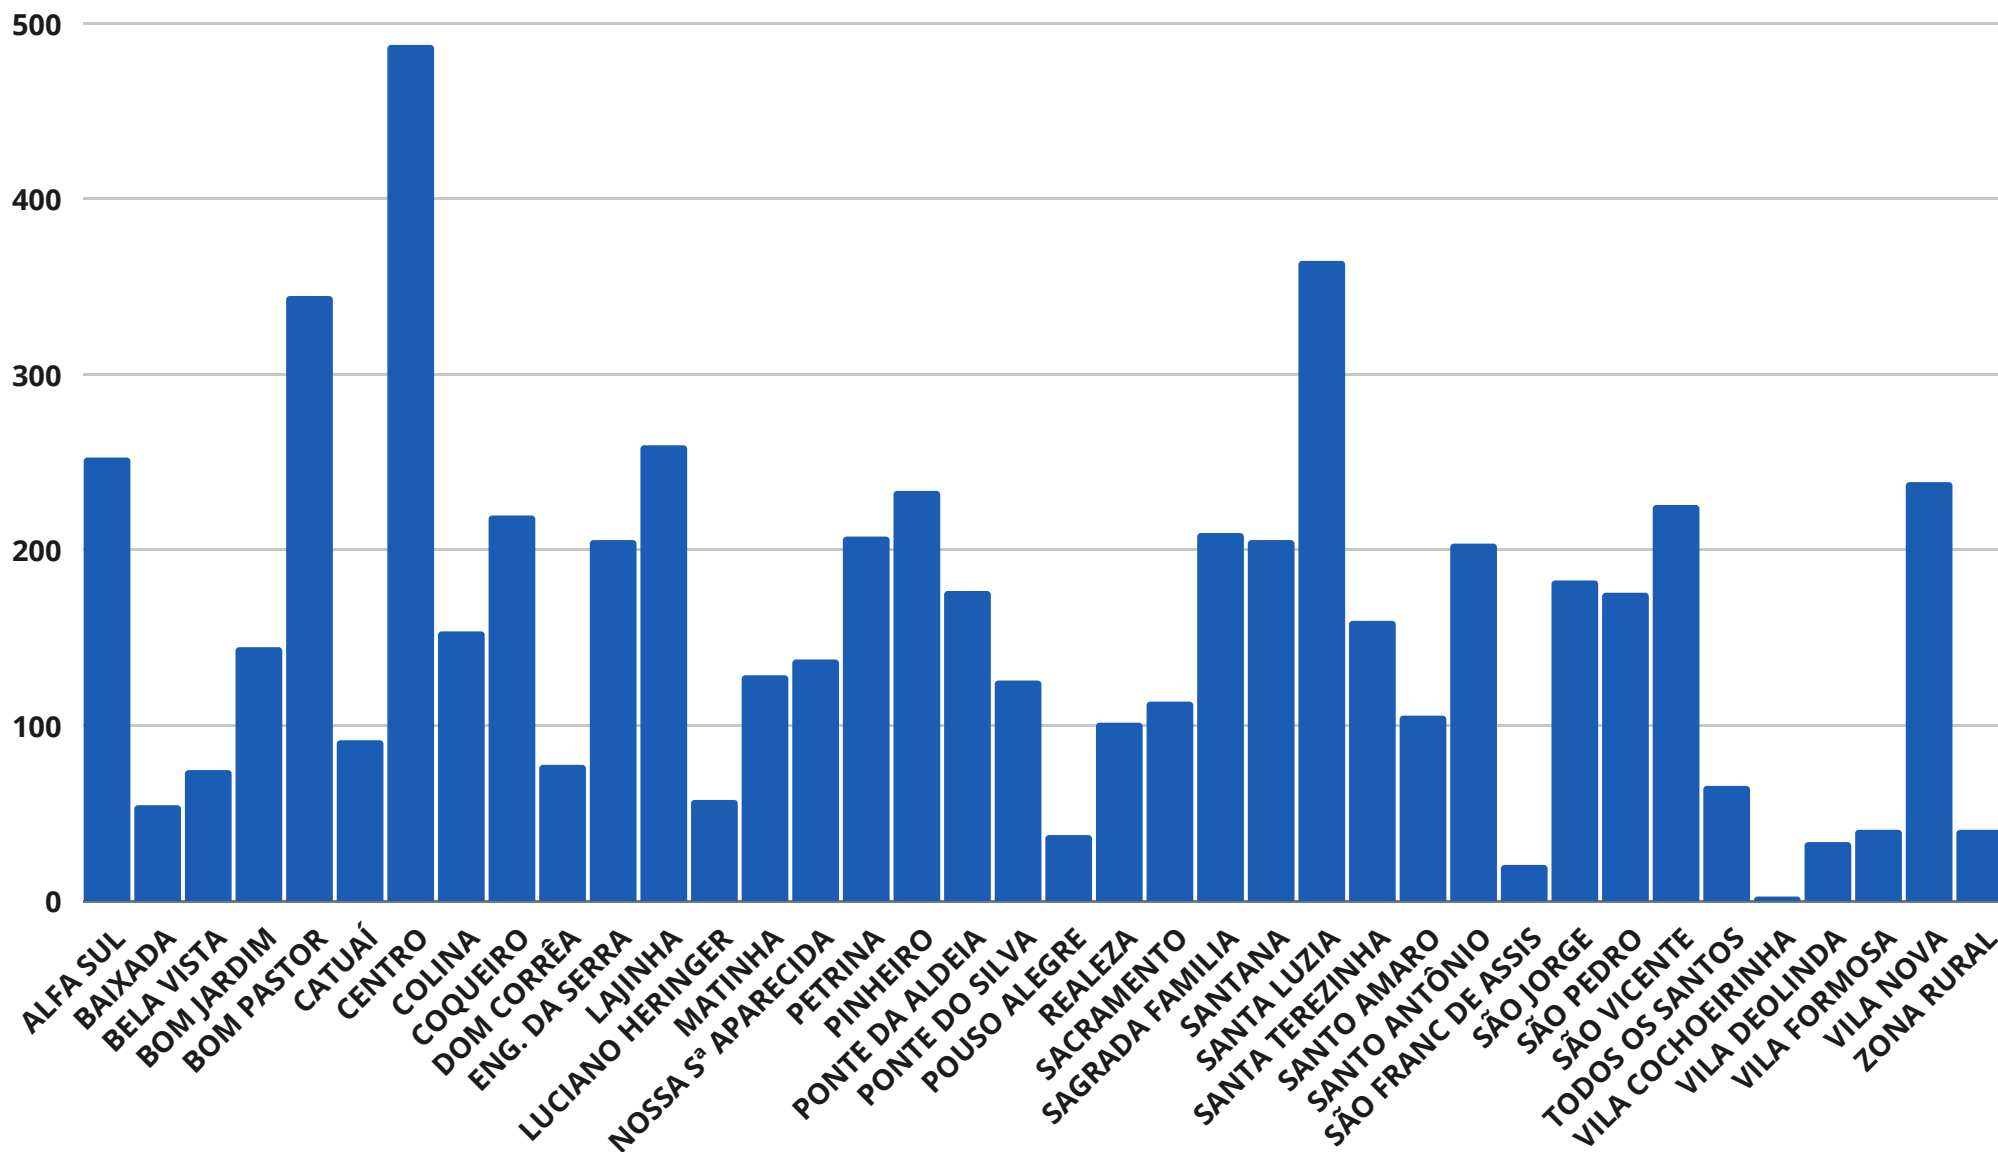

ARRASTE PRO LADO →

11 DE JUNHO DE 2021 - 13H00

5.938 CASOS
CONFIRMADOS
Testaram positivo

5.663
RECUPERADOS

102
ATIVOS

173
MORTES

100 CASOS
SUSPEITOS

0
ÓBITOS EM
INVESTIGAÇÃO

10.501 CASOS
DESCARTADOS

7.616
APÓS
EXAME

2.885
APÓS
QUARENTENA

18.621 TOTAL DE
NOTIFICAÇÕES

USE MÁSCARA

HIGIENIZE AS MÃOS

DISTANCIAMENTO

#TODOSCONTRACOV19

SECRETARIA DE
SAÚDE
VIGILÂNCIA EM SAÚDE

BOLETIM COVID-19

MANHUAÇU - MG

11 DE JUNHO DE 2021 - 13H00

PERFIL POR SEXO DOS CASOS CONFIRMADOS

USE MÁSCARA

HIGIENIZE AS MÃOS

DISTANCIAMENTO

#TODOSCONTRACOV19

11 DE JUNHO DE 2021 - 13H00

CASOS CONFIRMADOS POR BAIRRO

USE MÁSCARA

HIGIENIZE AS MÃOS

DISTANCIAMENTO

#TODOSCONTRACOVID19

11 DE JUNHO DE 2021 - 13H00