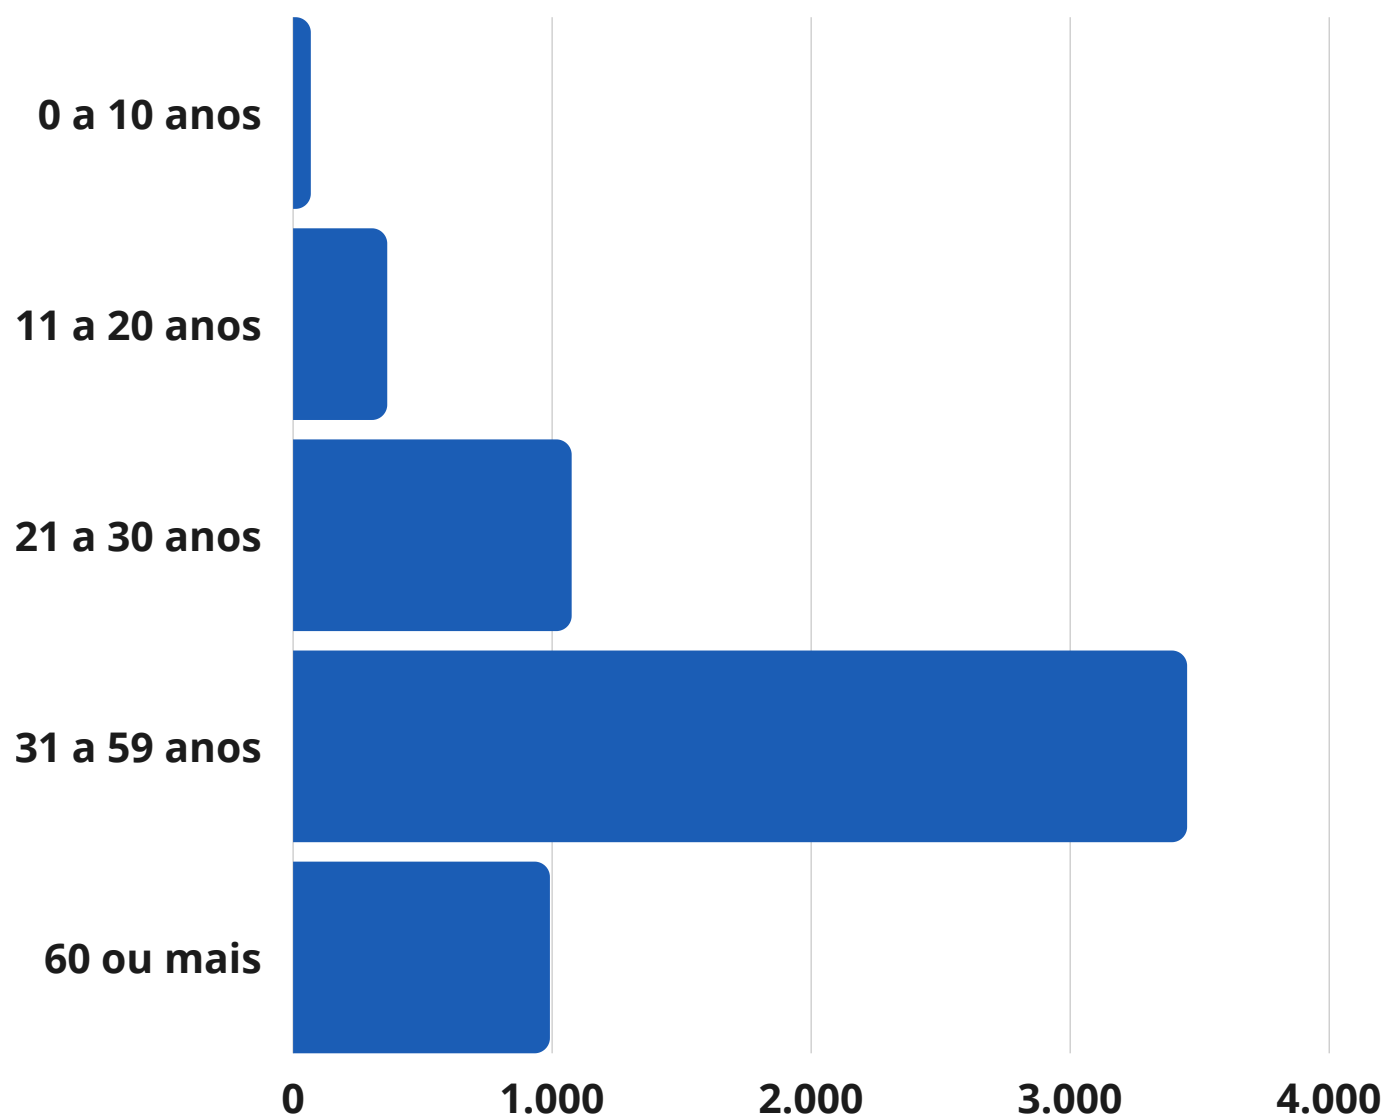

ARRASTE PRO LADO →

11 DE JUNHO DE 2021 - 13H00

5.938 CASOS
CONFIRMADOS
Testaram positivo

5.663
RECUPERADOS

102
ATIVOS

173
MORTES

100 CASOS
SUSPEITOS

0
ÓBITOS EM
INVESTIGAÇÃO

SECRETARIA DE
SAÚDE
VIGILÂNCIA EM SAÚDE

BOLETIM COVID-19

MANHUAÇU - MG

11 DE JUNHO DE 2021 - 13H00

PERFIL POR SEXO DOS CASOS CONFIRMADOS

USE MÁSCARA

HIGIENIZE AS MÃOS

DISTANCIAMENTO

#TODOSCONTRACOV19

11 DE JUNHO DE 2021 - 13H00

CASOS CONFIRMADOS POR BAIRRO

USE MÁSCARA

HIGIENIZE AS MÃOS

DISTANCIAMENTO

#TODOSCONTRACOVID19

11 DE JUNHO DE 2021 - 13H00

PERFIL POR FAIXA ETÁRIA DOS CASOS CONFIRMADOS

USE MÁSCARA

HIGIENIZE AS MÃOS

DISTANCIAMENTO

#TODOSCONTRACOV19

11 DE JUNHO DE 2021 - 13H00

PERFIL DE ÓBITOS DOS CASOS CONFIRMADOS

USE MÁSCARA