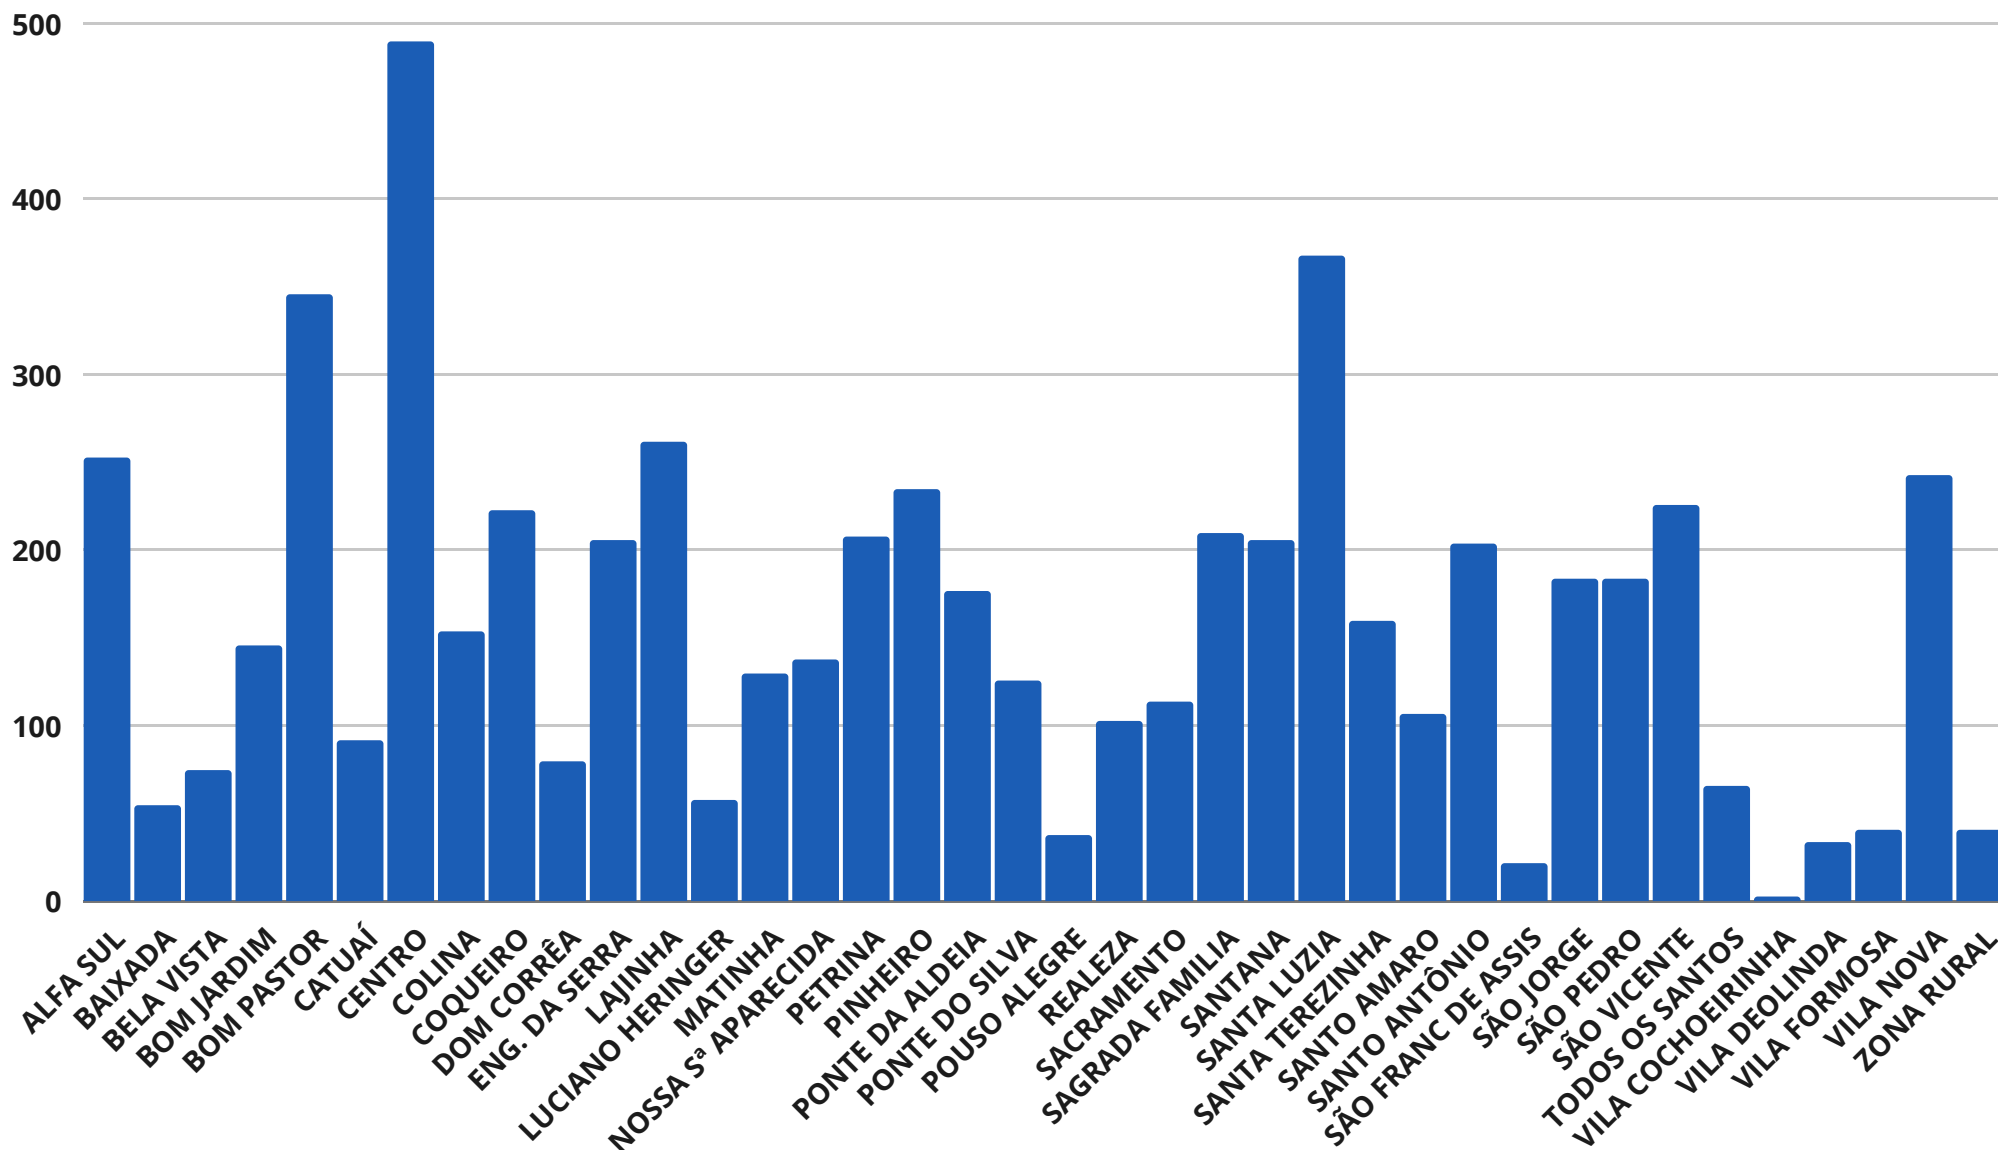

5.970 **CASOS**
CONFIRMADOS
Testaram positivo

5.726
RECUPERADOS

70
ATIVOS

174
MORTES

89 **CASOS**
SUSPEITOS

10.540 **CASOS**
DESCARTADOS

0
ÓBITOS EM
INVESTIGAÇÃO

7.643
APÓS
EXAME

MANHUAÇU - MG

14 DE JUNHO DE 2021 - 13H00

PERFIL POR SEXO DOS CASOS CONFIRMADOS

USE MÁSCARA

HIGIENIZE AS MÃOS

DISTANCIAMENTO

#TODOSCONTRACOV19

14 DE JUNHO DE 2021 - 13H00

CASOS CONFIRMADOS POR BAIRRO

USE MÁSCARA

HIGIENIZE AS MÃOS

DISTANCIAMENTO

#TODOSCONTRACOV19

14 DE JUNHO DE 2021 - 13H00

PERFIL POR FAIXA ETÁRIA DOS CASOS CONFIRMADOS

USE MÁSCARA