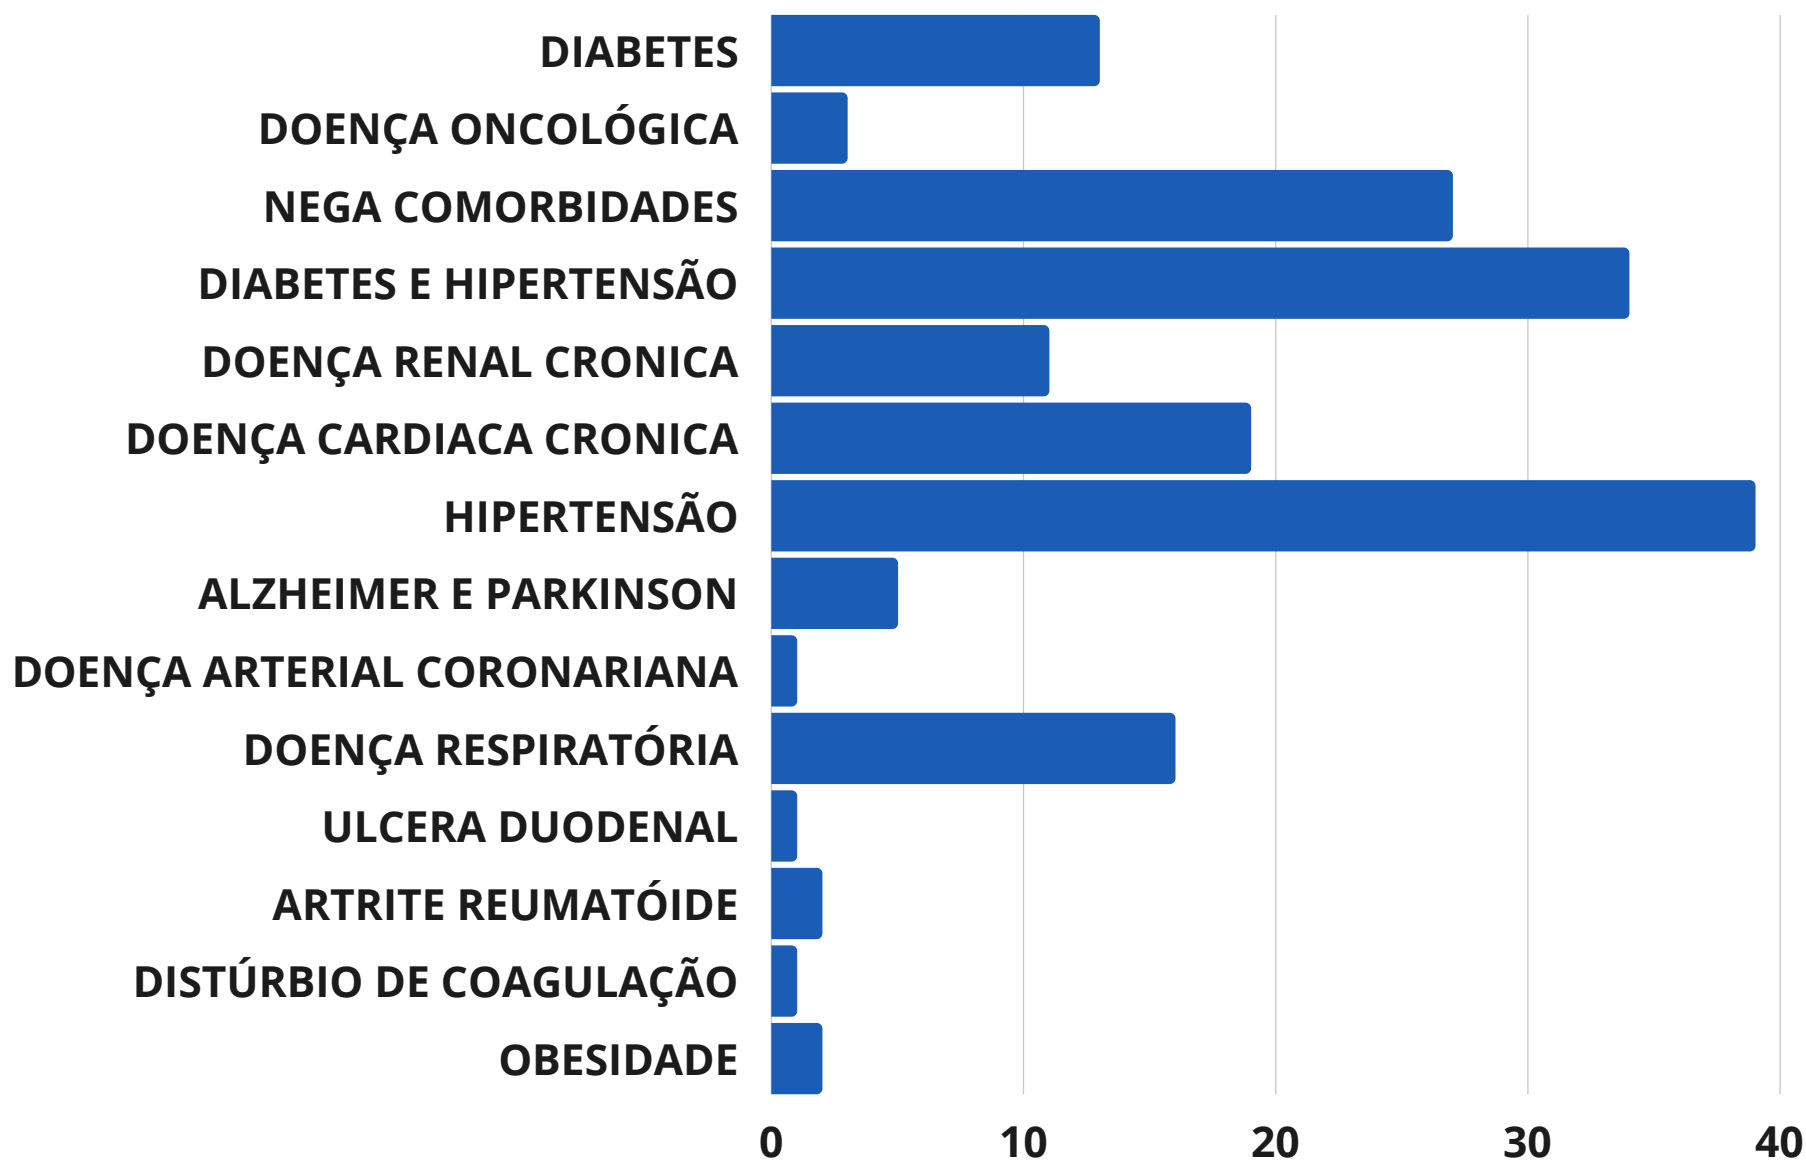

CASOS CONFIRMADOS POR BAIRRO

USE MÁSCARA

HIGIENIZE AS MÃOS

DISTANCIAMENTO

#TODOSCONTRACOV19

14 DE JUNHO DE 2021 - 13H00

PERFIL POR FAIXA ETÁRIA DOS CASOS CONFIRMADOS

USE MÁSCARA

HIGIENIZE AS MÃOS

DISTANCIAMENTO

#TODOSCONTRACOV19

14 DE JUNHO DE 2021 - 13H00

PERFIL DE ÓBITOS DOS CASOS CONFIRMADOS

USE MÁSCARA

HIGIENIZE AS MÃOS

DISTANCIAMENTO