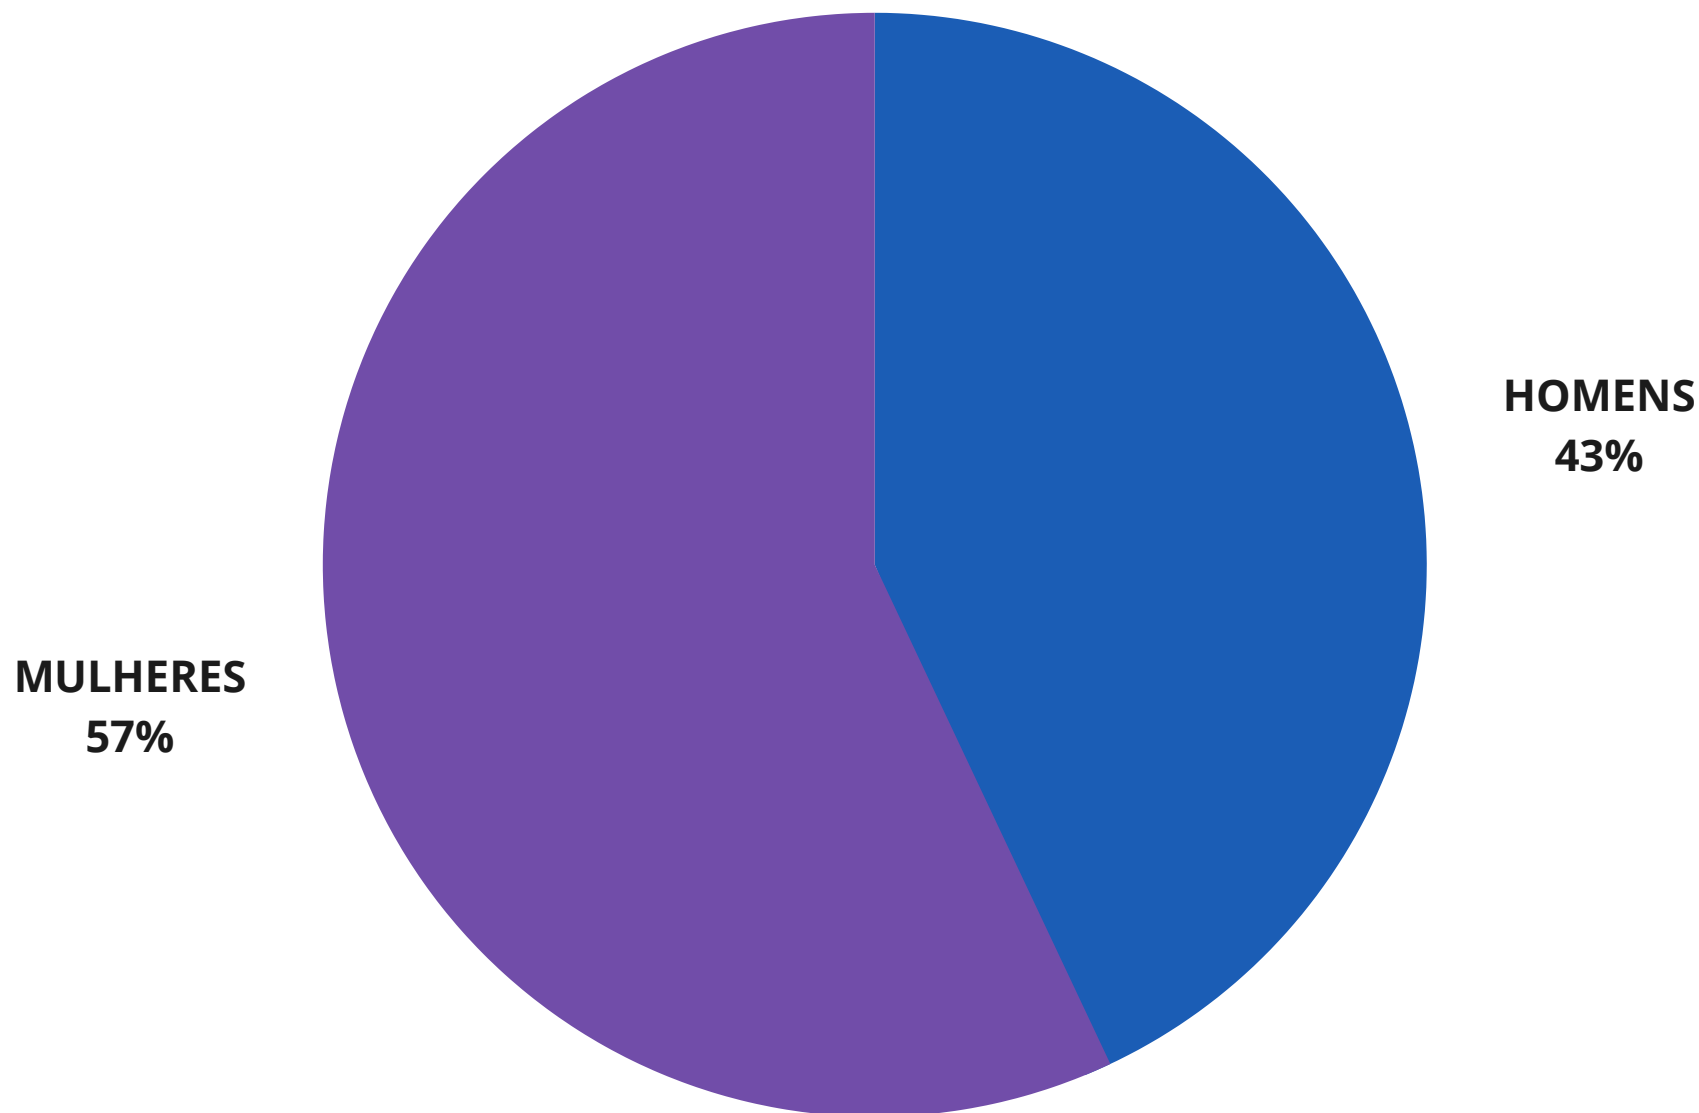

5.970 **CASOS**
CONFIRMADOS
Testaram positivo

5.726
RECUPERADOS

70
ATIVOS

174
MORTES

89 **CASOS**
SUSPEITOS

10.540 **CASOS**
DESCARTADOS

0
ÓBITOS EM
INVESTIGAÇÃO

7.643
APÓS
EXAME

2.897
APÓS
QUARENTENA

18.700 **TOTAL DE**
NOTIFICAÇÕES

USE MÁSCARA

HIGIENIZE AS MÃOS

DISTANCIAMENTO

#TODOSCONTRACOVID19

SECRETARIA DE
SAÚDE
VIGILÂNCIA EM SAÚDE

BOLETIM COVID-19

MANHUAÇU - MG

14 DE JUNHO DE 2021 - 13H00

PERFIL POR SEXO DOS CASOS CONFIRMADOS

USE MÁSCARA

HIGIENIZE AS MÃOS

DISTANCIAMENTO

#TODOSCONTRACOV19

14 DE JUNHO DE 2021 - 13H00

CASOS CONFIRMADOS POR BAIRRO

USE MÁSCARA

HIGIENIZE AS MÃOS

DISTANCIAMENTO

#TODOSCONTRACOV19

14 DE JUNHO DE 2021 - 13H00

PERFIL POR FAIXA ETÁRIA DOS CASOS CONFIRMADOS

USE MÁSCARA