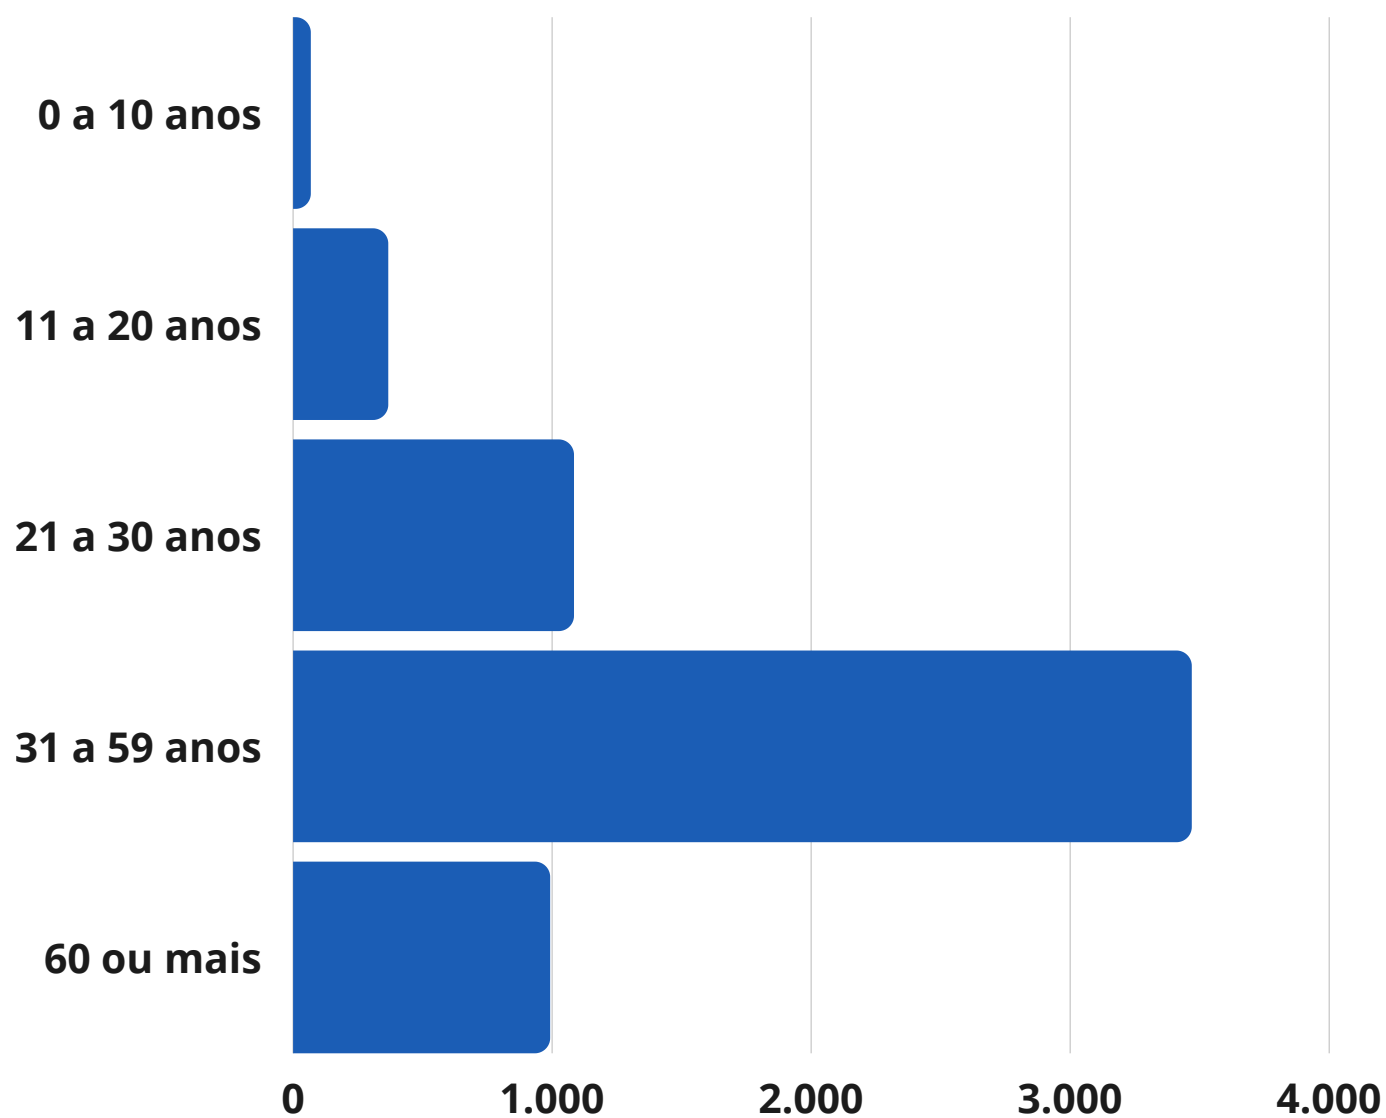

MANHUAÇU - MG

14 DE JUNHO DE 2021 - 13H00

PERFIL POR SEXO DOS CASOS CONFIRMADOS

USE MÁSCARA

HIGIENIZE AS MÃOS

DISTANCIAMENTO

#TODOSCONTRACOV19

14 DE JUNHO DE 2021 - 13H00

CASOS CONFIRMADOS POR BAIRRO

USE MÁSCARA

HIGIENIZE AS MÃOS

DISTANCIAMENTO

#TODOSCONTRACOV19

14 DE JUNHO DE 2021 - 13H00

PERFIL POR FAIXA ETÁRIA DOS CASOS CONFIRMADOS

USE MÁSCARA

HIGIENIZE AS MÃOS

DISTANCIAMENTO

#TODOSCONTRACOV19

14 DE JUNHO DE 2021 - 13H00

PERFIL DE ÓBITOS DOS CASOS CONFIRMADOS

USE MÁSCARA

HIGIENIZE AS MÃOS

DISTANCIAMENTO