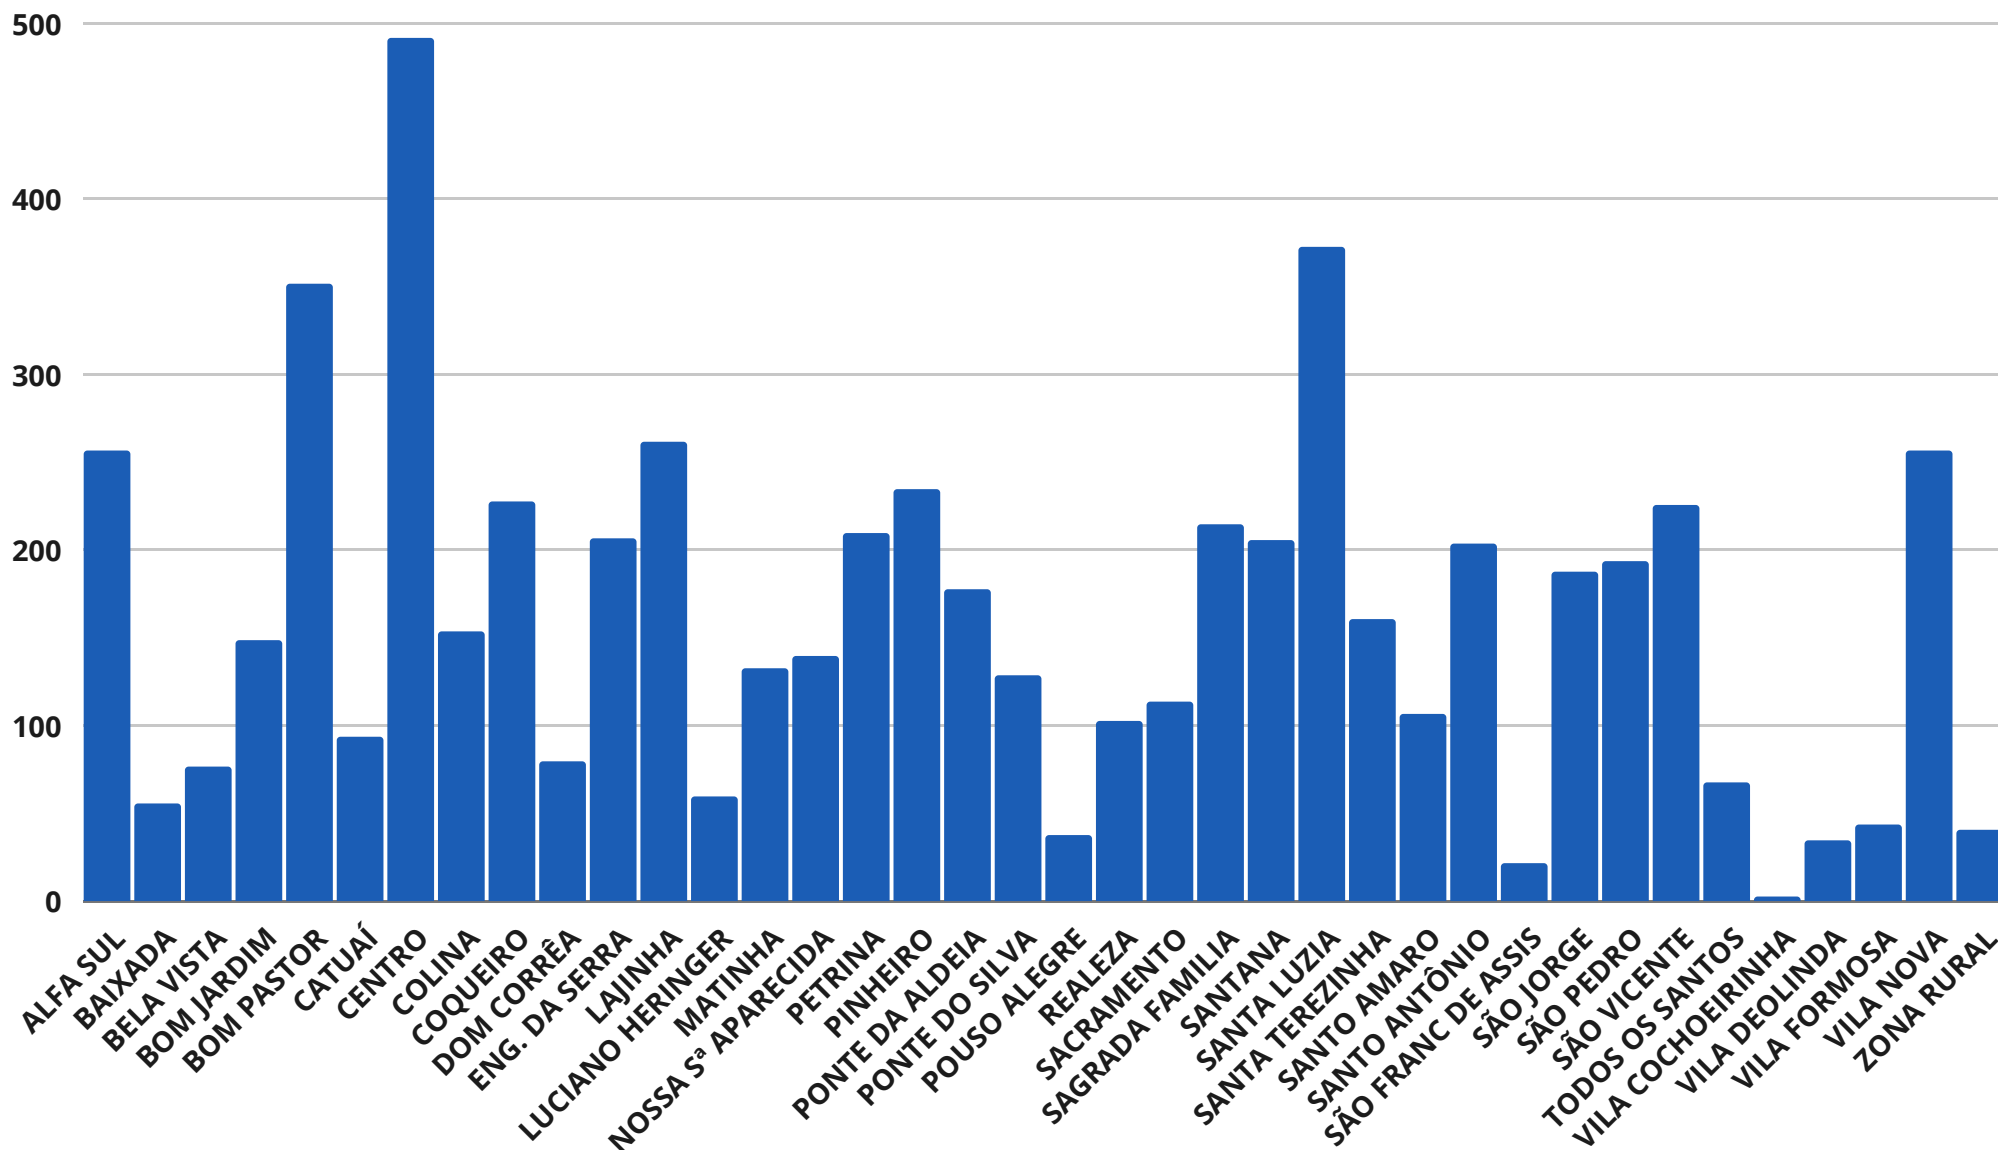

## MANHUAÇU - MG

17 DE JUNHO DE 2021 - 13H00

### PERFIL POR SEXO DOS CASOS CONFIRMADOS

USE MÁSCARA

HIGIENIZE AS MÃOS

DISTANCIAMENTO

#TODOSCONTRACOV19

17 DE JUNHO DE 2021 - 13H00

### CASOS CONFIRMADOS POR BAIRRO

USE MÁSCARA

HIGIENIZE AS MÃOS

DISTANCIAMENTO

#TODOSCONTRACOV19

17 DE JUNHO DE 2021 - 13H00

### PERFIL POR FAIXA ETÁRIA DOS CASOS CONFIRMADOS

USE MÁSCARA

HIGIENIZE AS MÃOS

DISTANCIAMENTO

#TODOSCONTRACOV19

17 DE JUNHO DE 2021 - 13H00