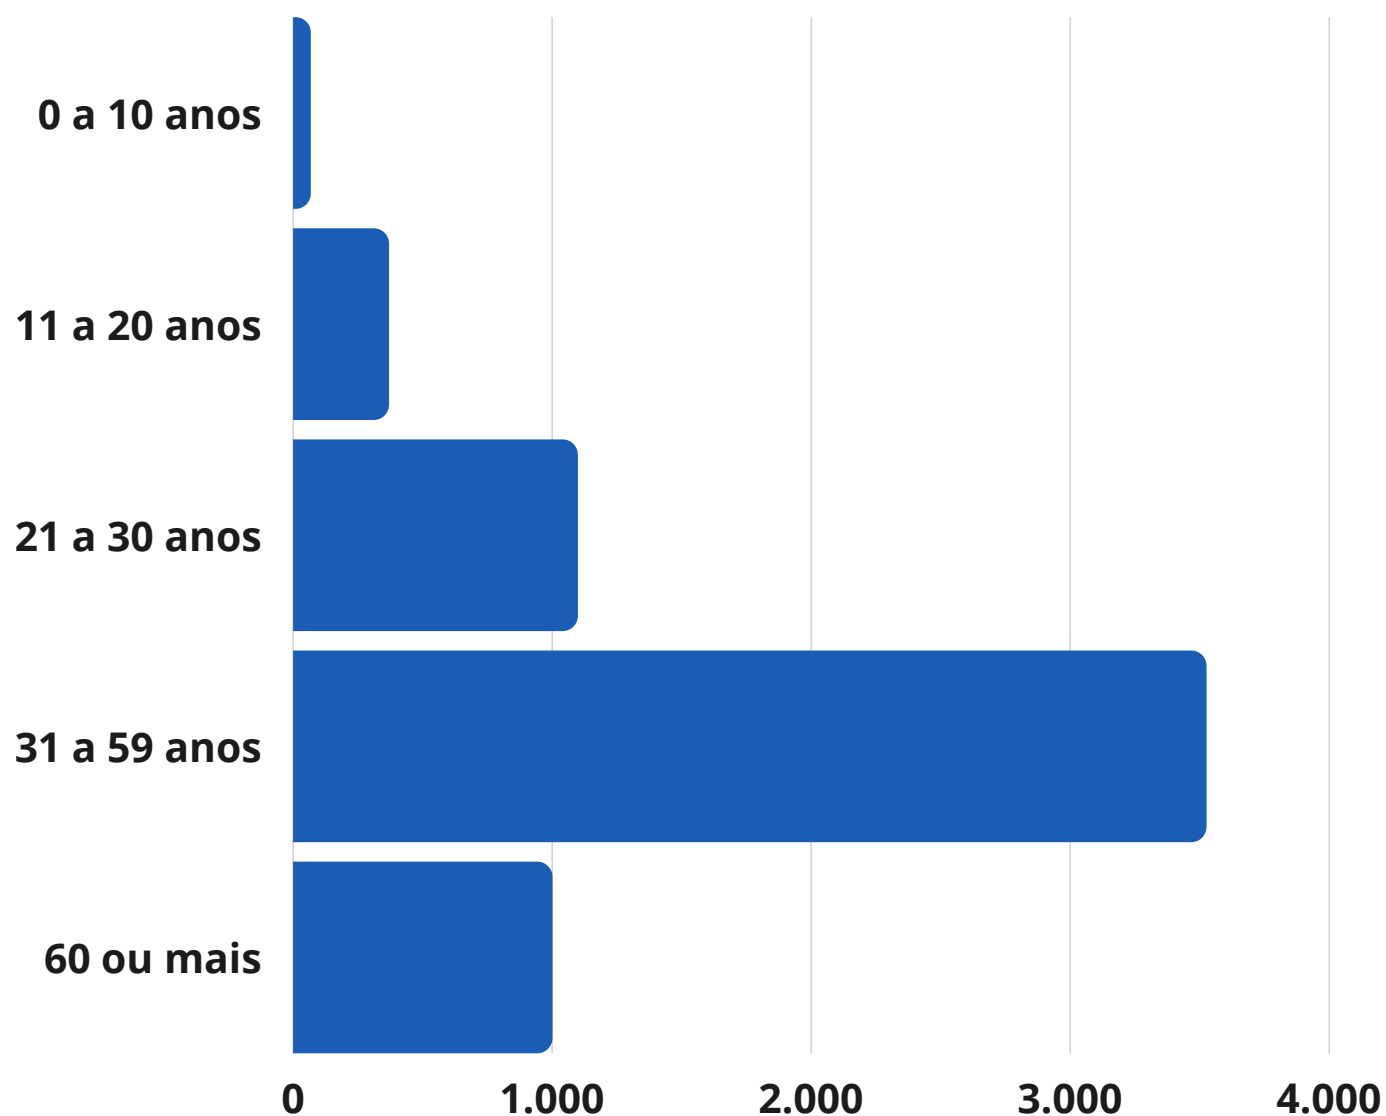

### CASOS CONFIRMADOS POR BAIRRO

USE MÁSCARA

HIGIENIZE AS MÃOS

DISTANCIAMENTO

#TODOSCONTRACOV19

17 DE JUNHO DE 2021 - 13H00

### PERFIL POR FAIXA ETÁRIA DOS CASOS CONFIRMADOS

USE MÁSCARA

HIGIENIZE AS MÃOS

DISTANCIAMENTO

#TODOSCONTRACOV19

17 DE JUNHO DE 2021 - 13H00