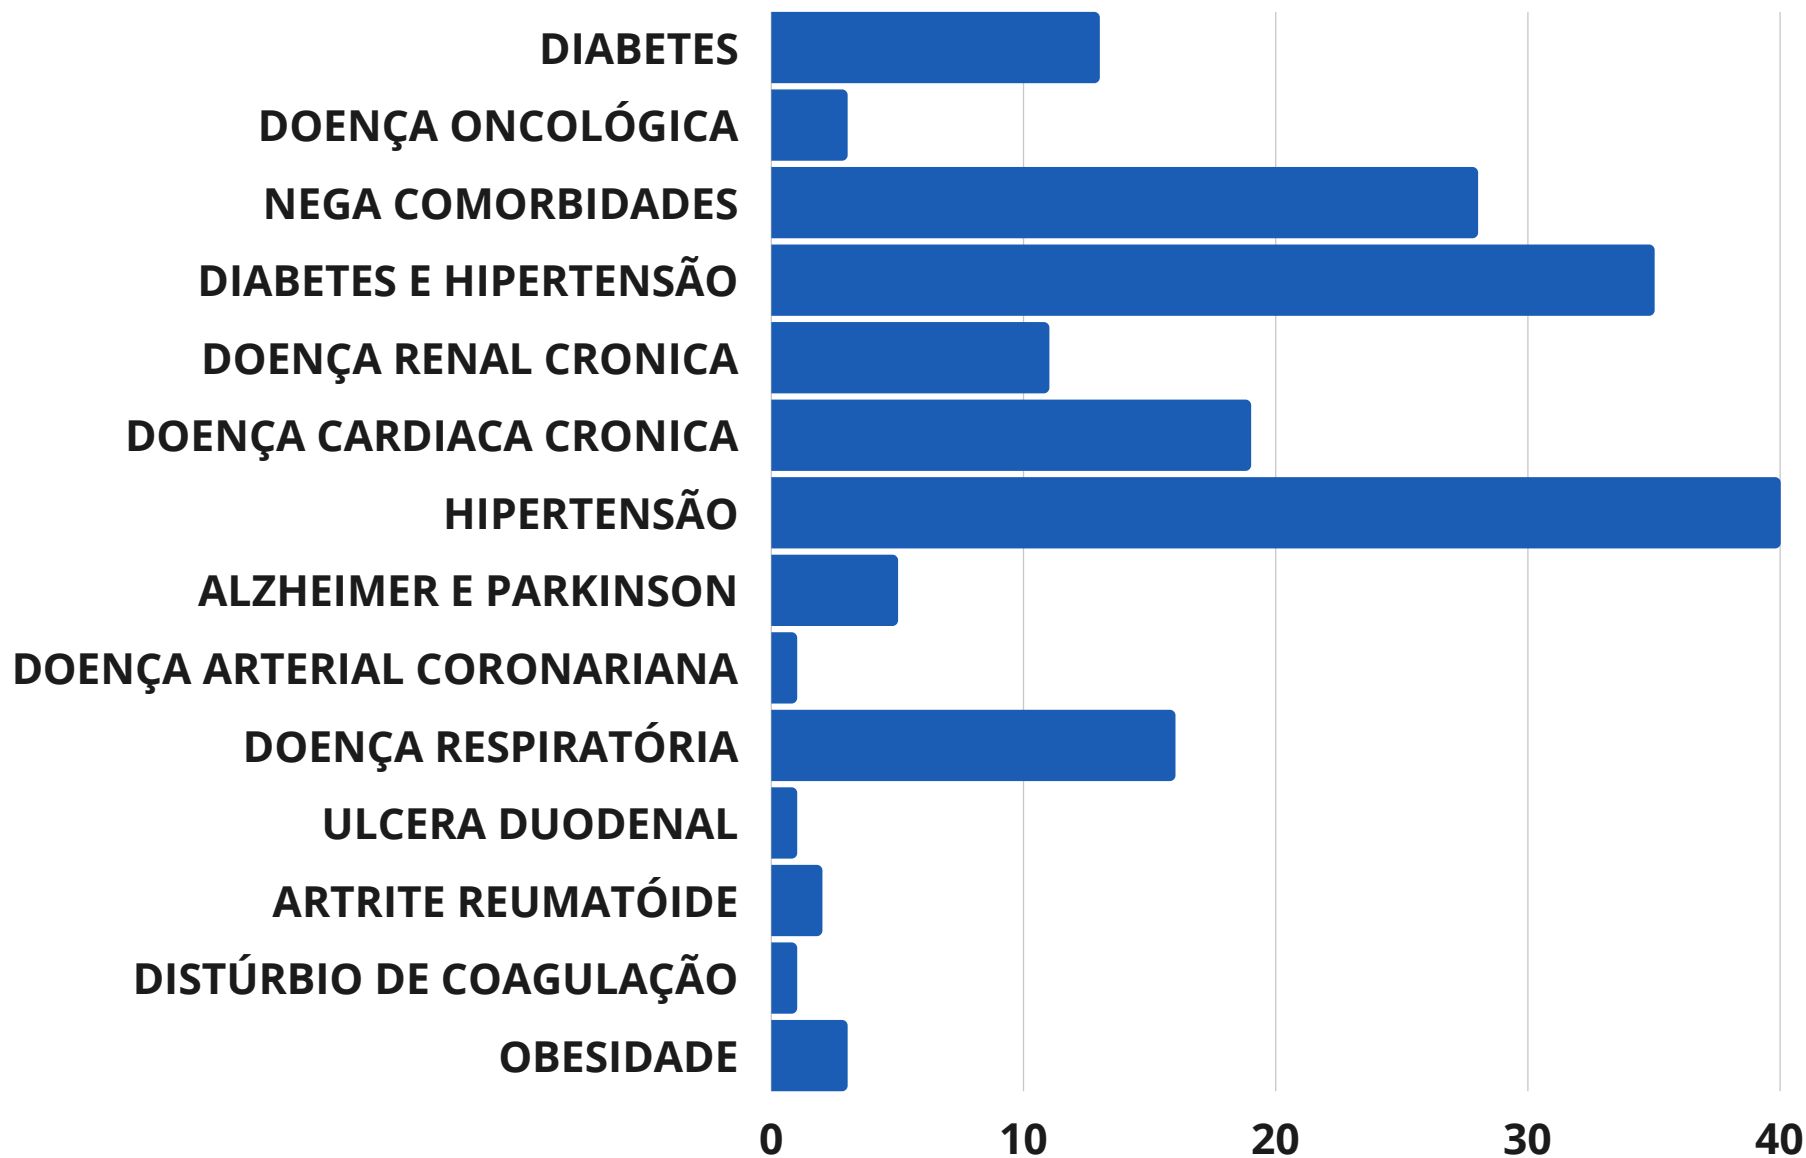

### CASOS CONFIRMADOS POR BAIRRO

USE MÁSCARA

HIGIENIZE AS MÃOS

DISTANCIAMENTO

#TODOSCONTRACOV19

17 DE JUNHO DE 2021 - 13H00

### PERFIL POR FAIXA ETÁRIA DOS CASOS CONFIRMADOS

USE MÁSCARA

HIGIENIZE AS MÃOS

DISTANCIAMENTO

#TODOSCONTRACOV19

17 DE JUNHO DE 2021 - 13H00

## PERFIL DE ÓBITOS DOS CASOS CONFIRMADOS

USE MÁSCARA

HIGIENIZE AS MÃOS

DISTANCIAMENTO

#TODOSCONTRACOV19