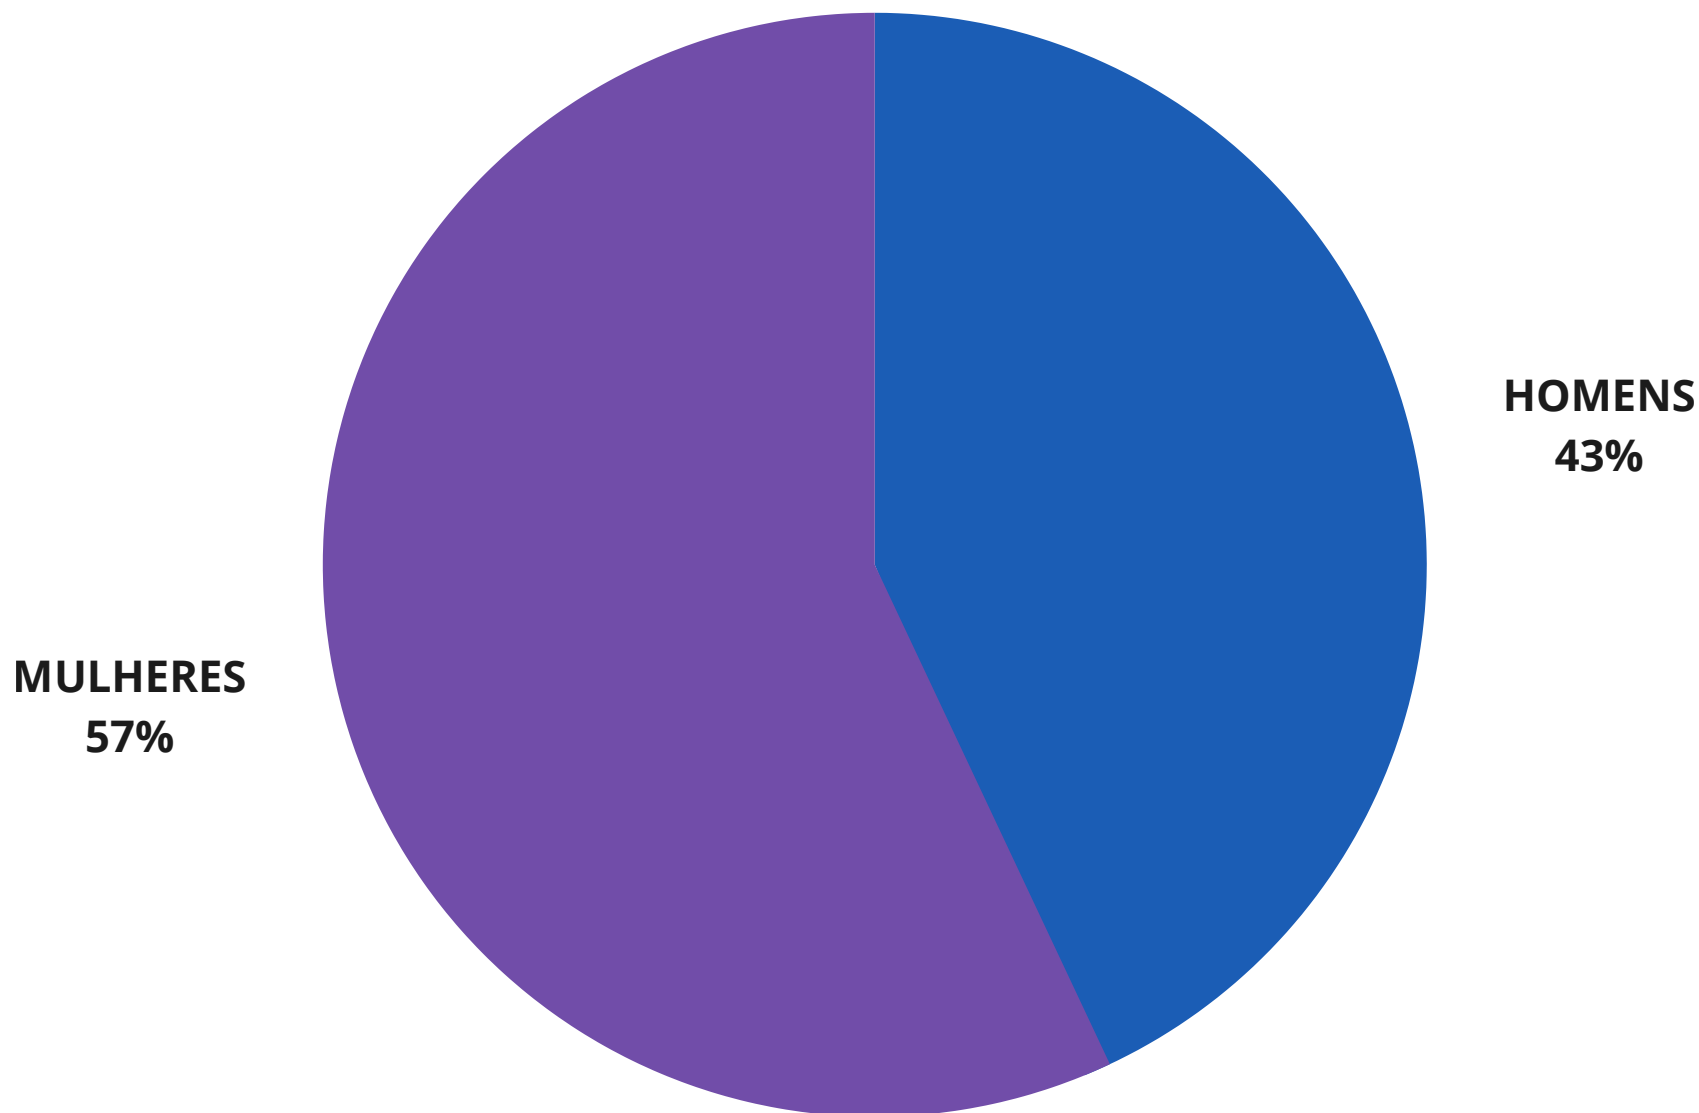

SECRETARIA DE
SAÚDE
VIGILÂNCIA EM SAÚDE

BOLETIM COVID-19

MANHUAÇU - MG

17 DE JUNHO DE 2021 - 13H00

PERFIL POR SEXO DOS CASOS CONFIRMADOS

USE MÁSCARA

HIGIENIZE AS MÃOS

DISTANCIAMENTO

#TODOSCONTRACOV19