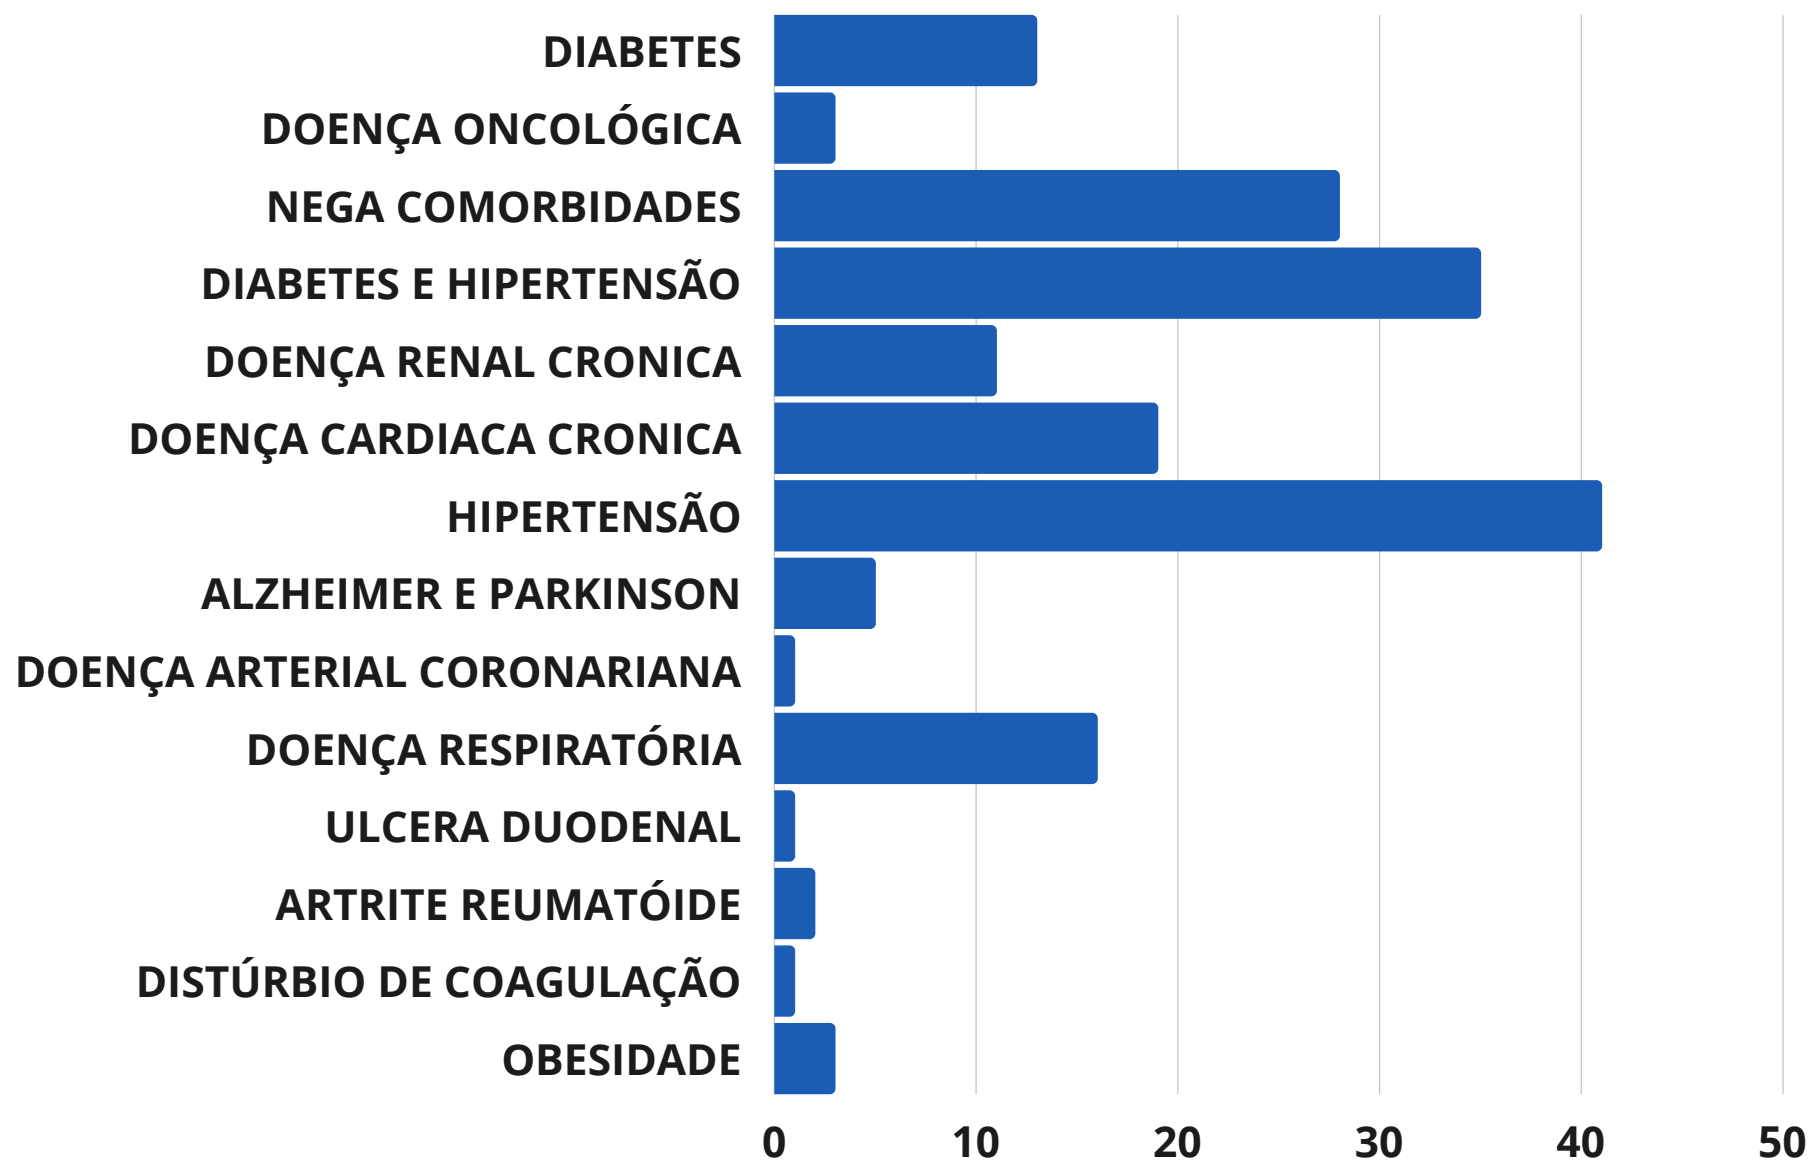

### CASOS CONFIRMADOS POR BAIRRO

USE MÁSCARA

HIGIENIZE AS MÃOS

DISTANCIAMENTO

#TODOSCONTRACOV19

23 DE JUNHO DE 2021 - 13H00

## PERFIL POR FAIXA ETÁRIA DOS CASOS CONFIRMADOS

USE MÁSCARA

HIGIENIZE AS MÃOS

DISTANCIAMENTO

#TODOSCONTRACOV19

23 DE JUNHO DE 2021 - 13H00

## PERFIL DE ÓBITOS DOS CASOS CONFIRMADOS

USE MÁSCARA

HIGIENIZE AS MÃOS

DISTANCIAMENTO

#TODOSCONTRACOV19