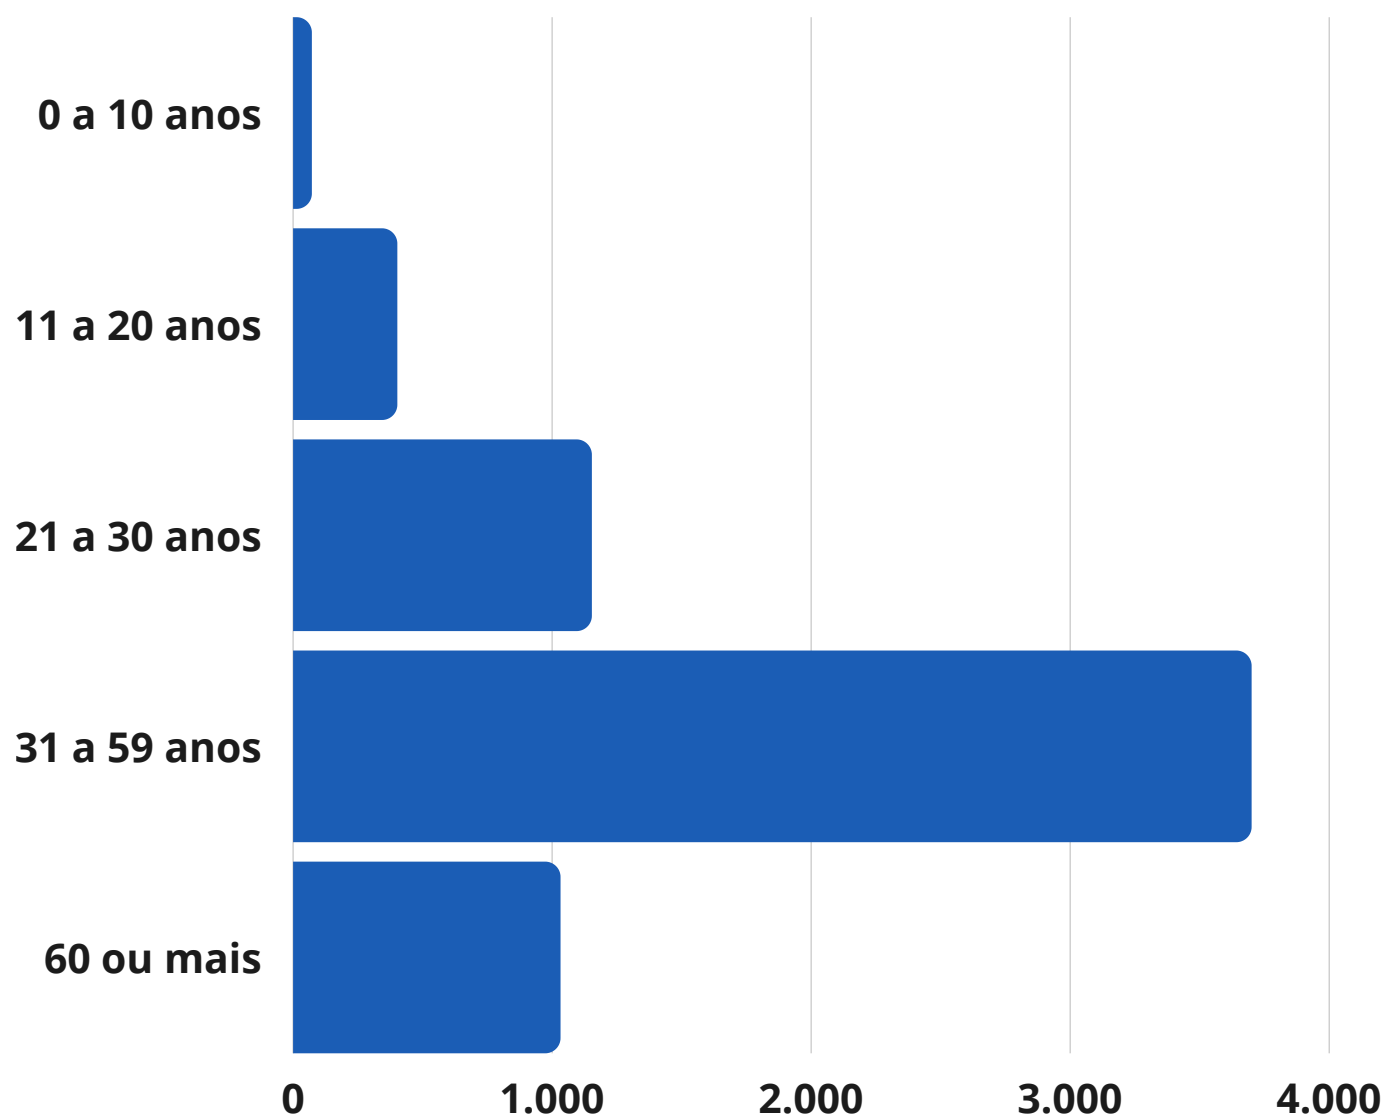

### CASOS CONFIRMADOS POR BAIRRO

USE MÁSCARA

HIGIENIZE AS MÃOS

DISTANCIAMENTO

#TODOSCONTRACOV19

23 DE JUNHO DE 2021 - 13H00

## PERFIL POR FAIXA ETÁRIA DOS CASOS CONFIRMADOS

USE MÁSCARA

HIGIENIZE AS MÃOS

DISTANCIAMENTO

#TODOSCONTRACOV19

23 DE JUNHO DE 2021 - 13H00