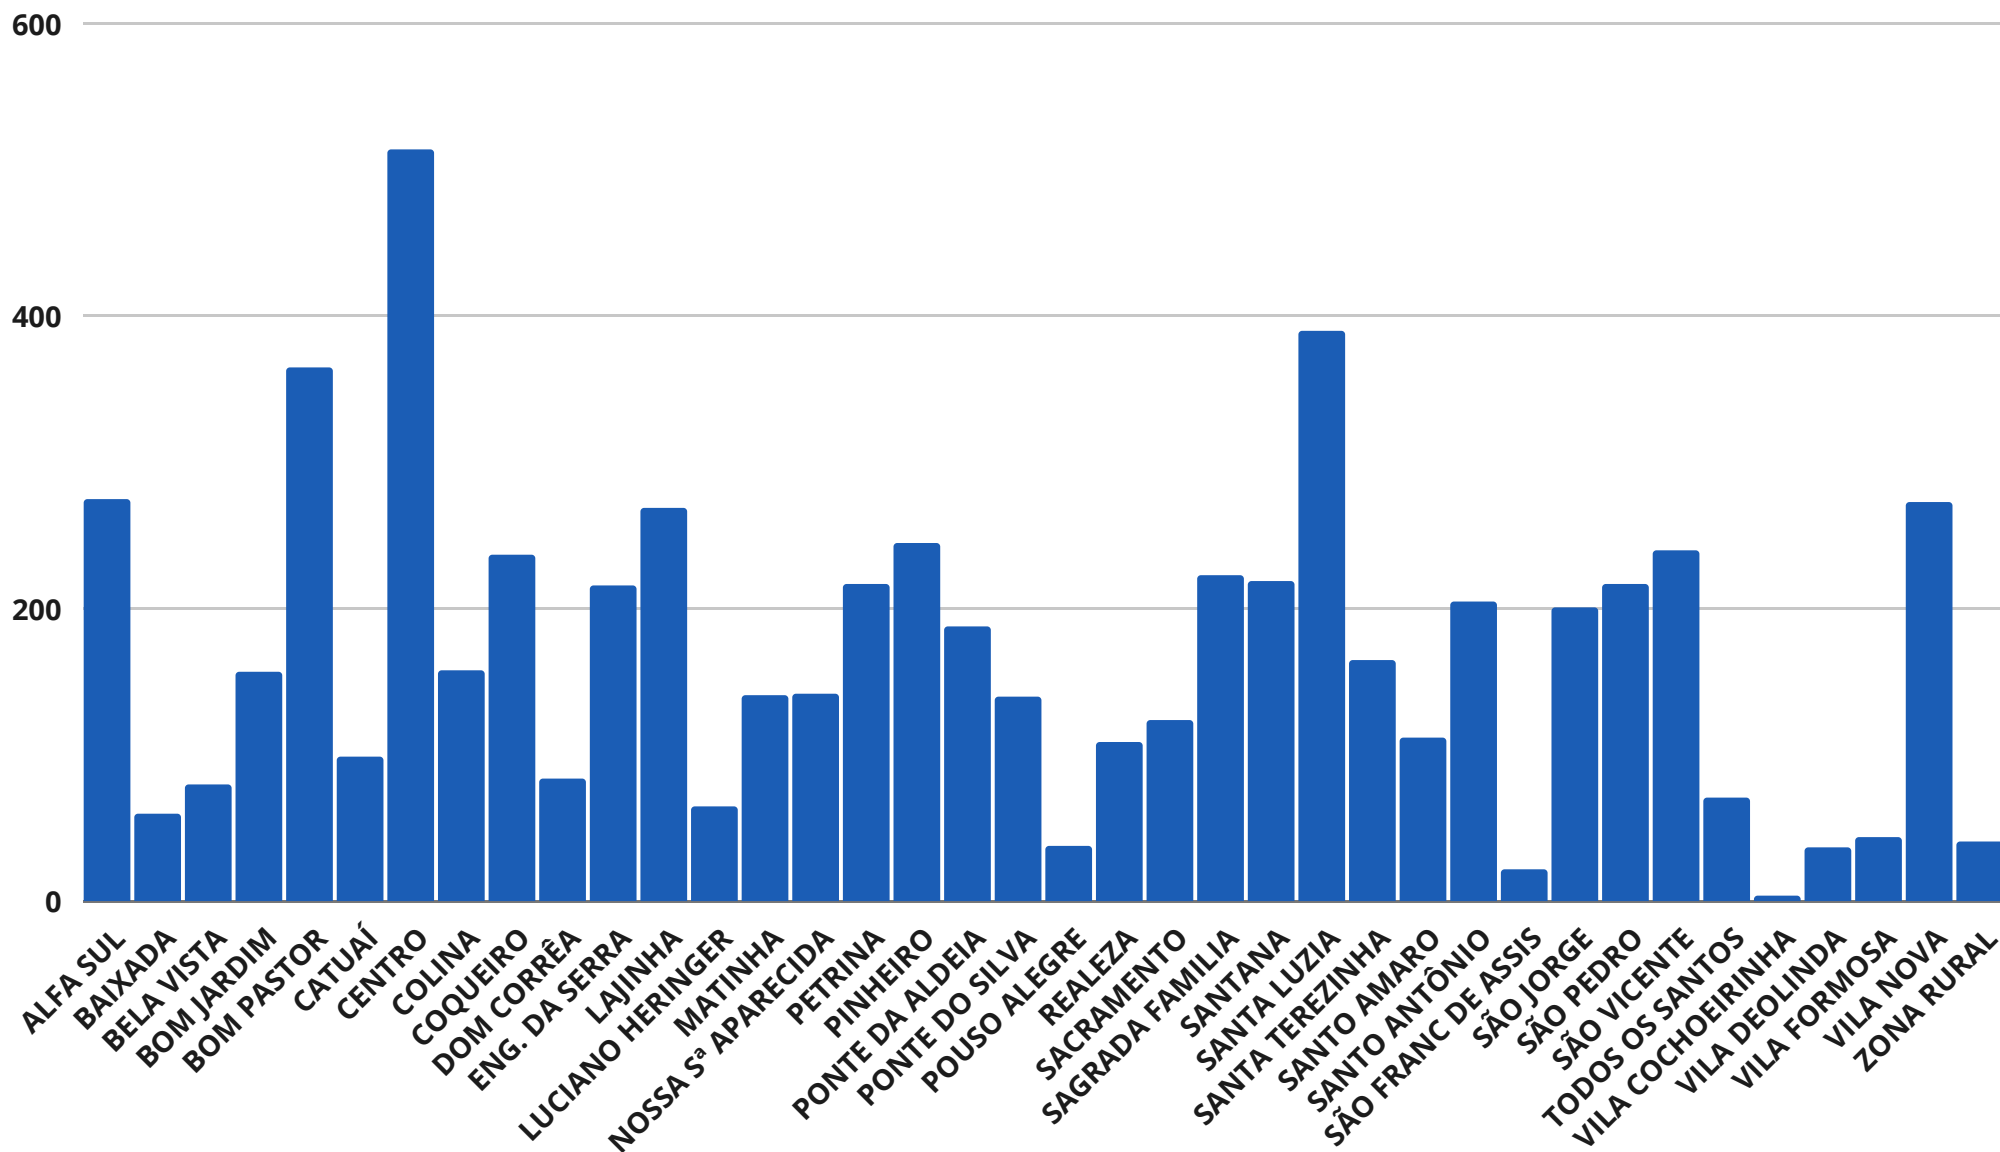

## PERFIL POR SEXO DOS CASOS CONFIRMADOS

USE MÁSCARA

HIGIENIZE AS MÃOS

DISTANCIAMENTO

#TODOSCONTRACOVID19

23 DE JUNHO DE 2021 - 13H00

### CASOS CONFIRMADOS POR BAIRRO

USE MÁSCARA

HIGIENIZE AS MÃOS

DISTANCIAMENTO

#TODOSCONTRACOV19

23 DE JUNHO DE 2021 - 13H00

## PERFIL POR FAIXA ETÁRIA DOS CASOS CONFIRMADOS

USE MÁSCARA

HIGIENIZE AS MÃOS

DISTANCIAMENTO

#TODOSCONTRACOV19

23 DE JUNHO DE 2021 - 13H00